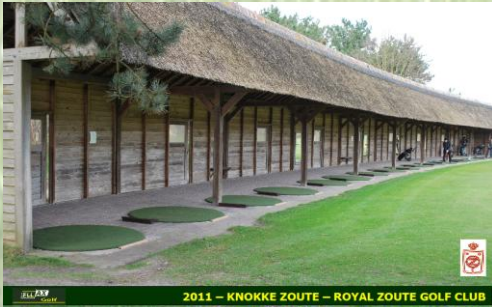

## KNOKKE ZOUTE – ROYAL ZOUTE GOLF CLUB

Naast een aantal Belgische en ook buitenlandse clubs heeft de **ROYAL ZOUTE GOLF CLUB** alle afslagplaatsen op de open en overdekte driving range vernieuwd met 36 ronde non-infill afslagmatten.

Er werden reeds van hetzelfde type mat enkele tee-lines geplaatst aan de verschillende Pro teaching boxen naast de driving range.

2011 – KNOKKE ZOUTE – ROYAL ZOUTE GOLF CLUB

## HENRI CHAPELLE – HENRI CHAPELLE G&CC CLUB

De **HENRI CHAPELLE GOLF & COUNTRY CLUB** investeerde in een nieuwe driving range. Naast de bestaande overdekte afslagplaatsen werd een open tee-line van 15 meter lang aangelegd. Deze werken werden uitgevoerd door de firma **MOURIK GROOT AMMERS** in Echt/Nederland.