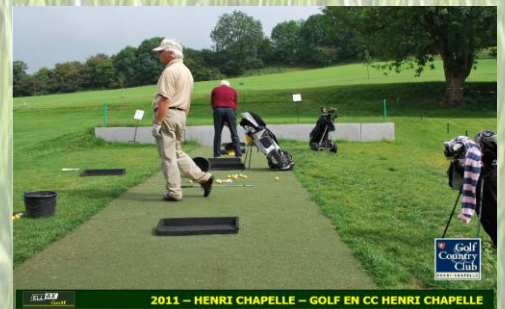

2011 – HENRI CHAPELLE – GOLF EN CC HENRI CHAPELLE